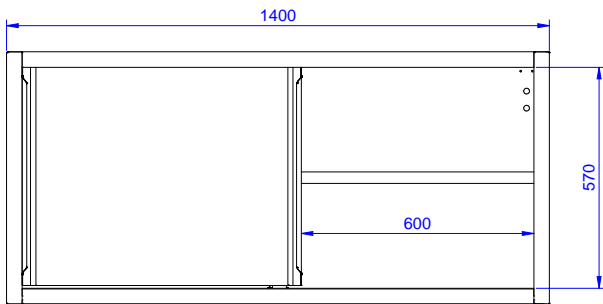

Edestä

Sivulta