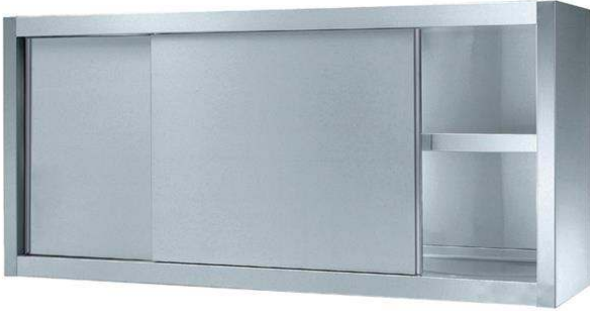

Seinäkaappi, kaksi liukuovea, 1400mm

KAPPALE # _____

MALLI # _____

NIMI # _____

SIS # _____

AIA # _____

132832 (PS1400LCN)

Seinäkaappi, kaksi
liukuovea, 1400mm

Lyhyt spesifikaatio

Kapp. Nro. _____

Seinäkaappi valmistettu kokonaan ruostumattomasta teräksestä. Pohja ja takaseinä taitettu yhdestä levystä joka takaa helpon puhdistuksen. Korkeussäädettävä välihyllä. Kapasiteetti 80kg

Ominaisuudet

- Ruostumattomasta teräksestä valmistetut kahvat takavat hyvän hygienian ja ovat kestävä
- Pöytä testattu vakaaksi, tukevaksi ja luotettavaksi

Rakenne

- Seinäkaapissa on ergonominen kahva ja sisähyllä joka voidaan asettaa kolmeen eri korkeuteen
- Kaksi liukuovea takaavat helpon pääsyn kaappiin
- Liukuovet voidaan helposti irroittaa ilman työkaluja puhdistusta varten
- Tukevat äänieristetyt liukuovet
- 100mm korkea takareunan korotus on ihanteellinen sijoituksessa seinän viereen
- Viimeistely pinta takaa korkean hygienian

Lisävarusteet

- Led-valaisimet seinäkaappeihin (1000-1200mm) PNC 850709
- Led-valaisimet seinäkaappeihin (1400-1800mm) PNC 850710

HYVÄKSYNTÄ: _____

Edestä

Sivulta

Päältä

Avaintieto

Ovien lkm.: