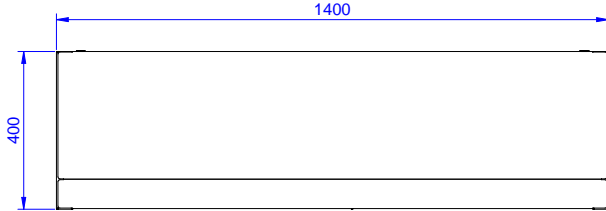

Lisävarusteet

- Led-valaisimet seinäkaappeihin (1000-1200mm) PNC 850709
- Led-valaisimet seinäkaappeihin (1400-1800mm) PNC 850710

HYVÄKSYNTÄ: _____

Edestä

Sivulta

Päältä

Avaintieto

Ovien lkm.:

132832 (PS1400LCN)

2

Ulkomitat, leveys:

1400 mm

Ulkomitat, syvyys:

400 mm

Ulkomitat, korkeus:

650 mm